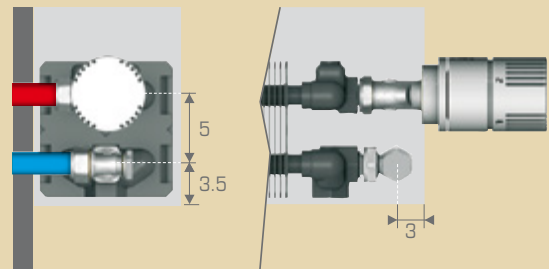

Anschlussätze zur Wand sind innerhalb der Verkleidung verborgen. Lieferung inklusive Thermostatkopf und Klemmringverschraubungen 3/4" Euro-Konus.

Les kits de raccordement mural sont dissimulés à l'intérieur du revêtement. Tête thermostatique et raccords à bague de serrage Euro-cône 3/4".