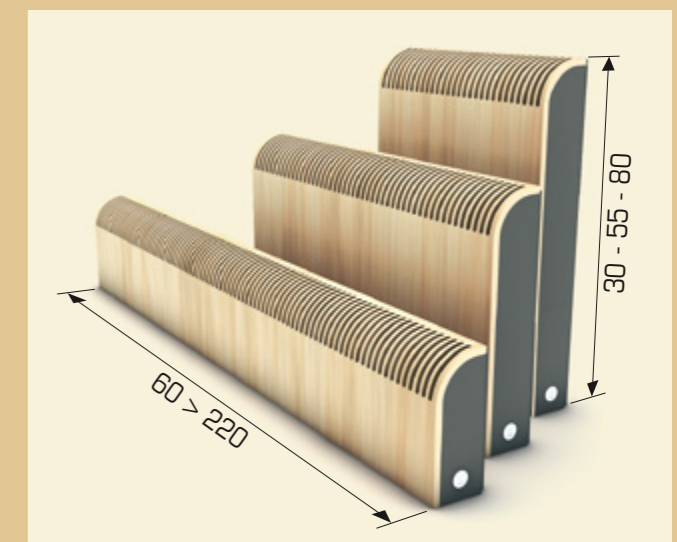

BoCalor Wood

Grâce au choix de placages offert, l'authentique et premier radiateur en bois s'accorde avec tous les types de sols en bois ou d'aménagement d'intérieur.

Autres avantages :

- Revêtement en véritable bois multiplis plaqué et entièrement prémonté
- Échangeur de chaleur ultraperformant en cuivre et aluminium pour une consommation énergétique basse et une performance thermique maximale
- Version ventilateur DBE pour une performance de 2 à 3 fois supérieure: le radiateur le plus compact pour les systèmes basse température
- Convient aux vannes intégrées et aux raccords muraux cachés

Les radiateurs sont livrés dans des emballages en carton maniables.

Livraison standard:

- Échangeur de chaleur avec consoles murales, kit de fixation, purgeur rallongé 1/8" et bouchon de vidange 1/2"
- Revêtement en plaque de contreplaqué cintrée plaquée d'une essence noble avec parties latérales en métal laqué en gris sablé
- Plaquette de cache optique acier inoxydable pour le côté raccordement non utilisé, livré avec DBE

Version de ventilateur:

- Unité(s) de DBE selon longueur
- Commande, régulation et alimentation 230 VCA/12 VCC
- DBE séparé emballé avec le radiateur
- Instructions de montage